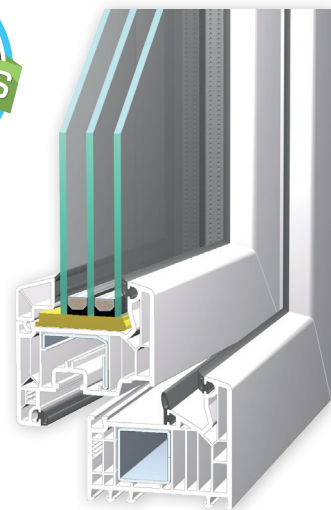

Ikkunaovi - tuotetiedot

U-arvo	3-kertainen vakiolasitus	1.0 W/m ² K
	vaihtoehtolasitukset	0.8, 0.83 ja 1.40 W/m ² K
g-arvo	3-kertainen vakiolasitus	0.532
	vaihtoehtolasituksella	0.37 - 0.644

Ääneneristys	
Rw (Ilmaääni)	36, 44 ja 46 dB
Rw + C (Lentomelu)	35, 43 ja 45 dB
Rw + Ctr (Tieliikennemelu)	32, 41 ja 44 dB

Säänkesto	Erinomainen
Karmimateriaali	Polyvinyylikloridi 82 mm + teräsvahvike
Puitemateriaali	Polyvinyylikloridi 114 mm + teräsvahvike
Neliöpaino	40 kg/m ²
Tiivisteet	3-kertainen TPE -tiiviste
Helat	Roto Sil Nano käsittely, galvanoitu sinkki - gadium yhdisteillä
Tuuletusluukun umpiosa	FB-1/SL Stadurlon eristelevy 44 mm

Leveys	↔	410 - 1590 mm
Korkeus	↕	490 - 2390 mm

Ikkunaovi - lisävarusteet

Hyttysverkko - Solar Sandy | Kaihdin - Visor | Ristikot - Solar Candy | Mikrotuuletus | Tuuletusluukku | Turvahelat
Lasin jakava jakopuite | Sisäpuolen smyygi

Ikkunaovi - mallit

(Sisältäpäin katsottuna, välikarmin paikka vapaasti siirrettävissä.)

Kippi-ikkunaovi (IO)

Kippi-ikkunaovi ja kiinteä ikkuna (IO/MEK)

Ranskalainen parvekeovi (RPO)